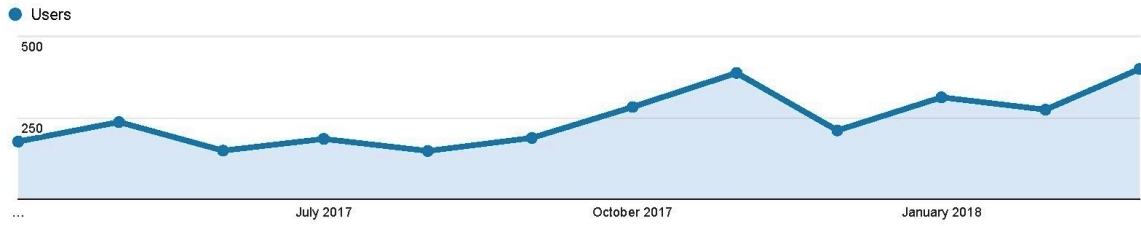

### Audience Overview

Apr 1, 2017 - Mar 31, 2018

All Users  
100.00% Users

#### Overview

Users <b>12,870</b>	New Users <b>12,865</b>	Sessions <b>14,533</b>
Number of Sessions per User <b>1.58</b>	Pageviews <b>21,175</b>	Pages / Session <b>2.47</b>
Avg. Session Duration <b>00:03:52</b>	Bounce Rate <b>60.86%</b>	